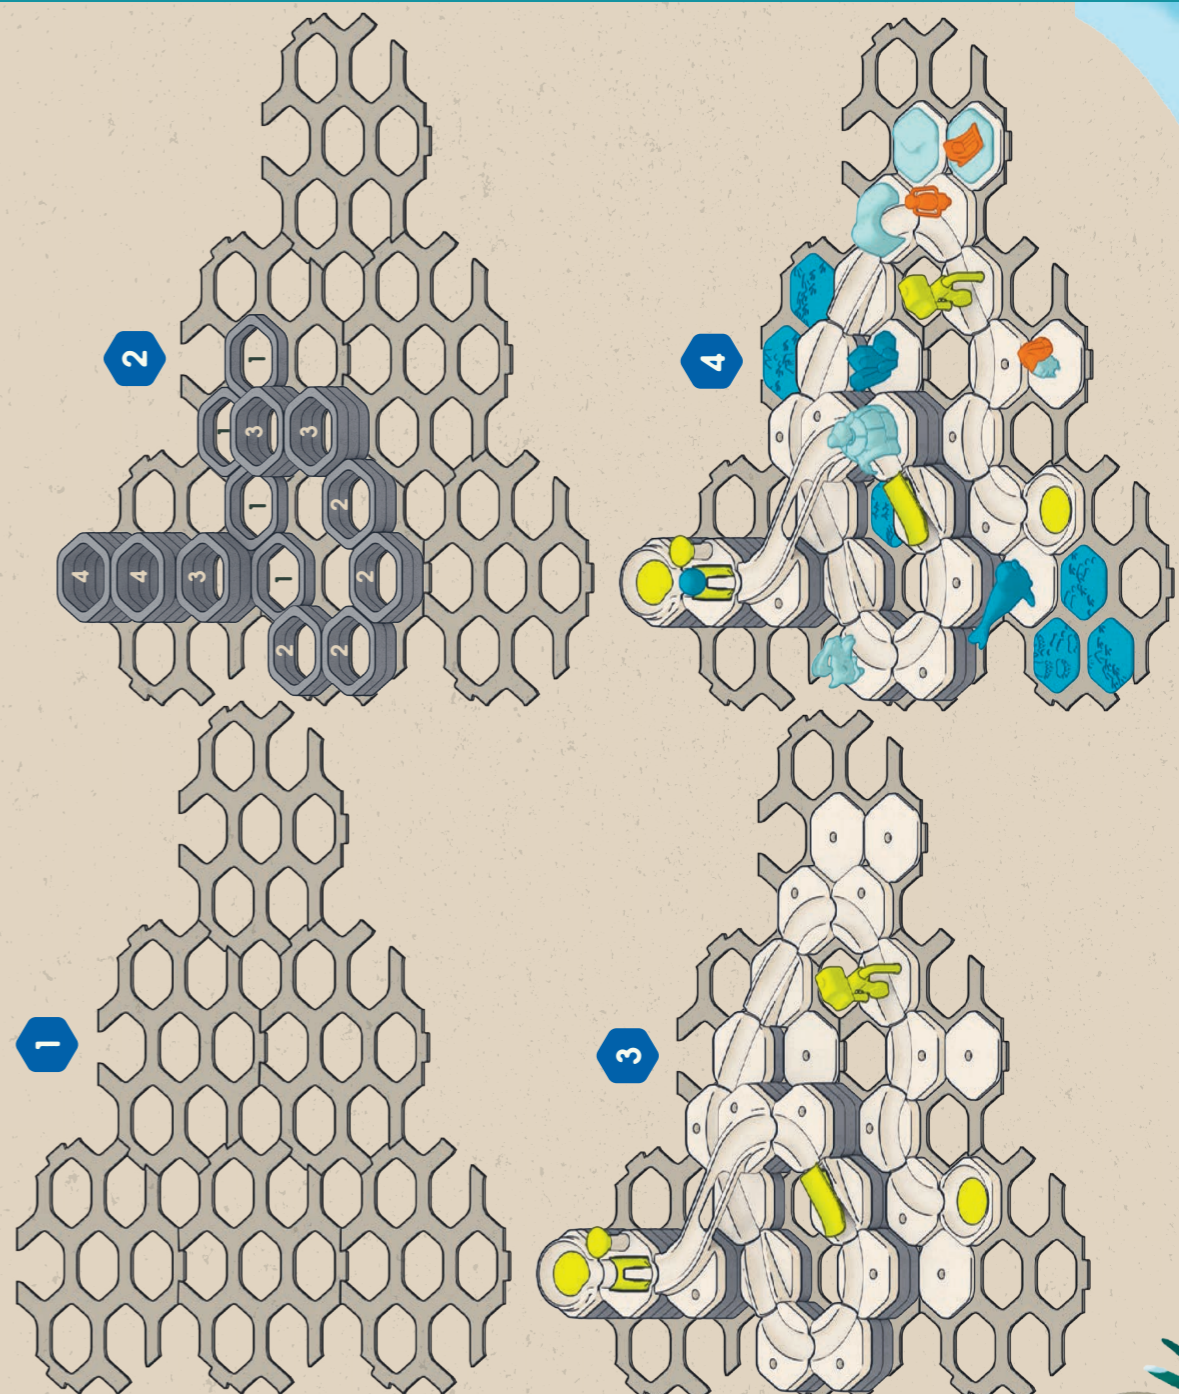

### TRACK A

### TRACK B

### TRACK C

**WARNING.**  
CHOKING HAZARD.  
Toy contains a small ball and small parts.  
Not for children under 3 yrs.

**ATTENTION.**  
DANGER D'ÉTOUFFEMENT.  
Le jouet contient une petite balle et de petits éléments.  
Ne convient pas aux enfants de moins de 3 ans.

# GRAVITRAX