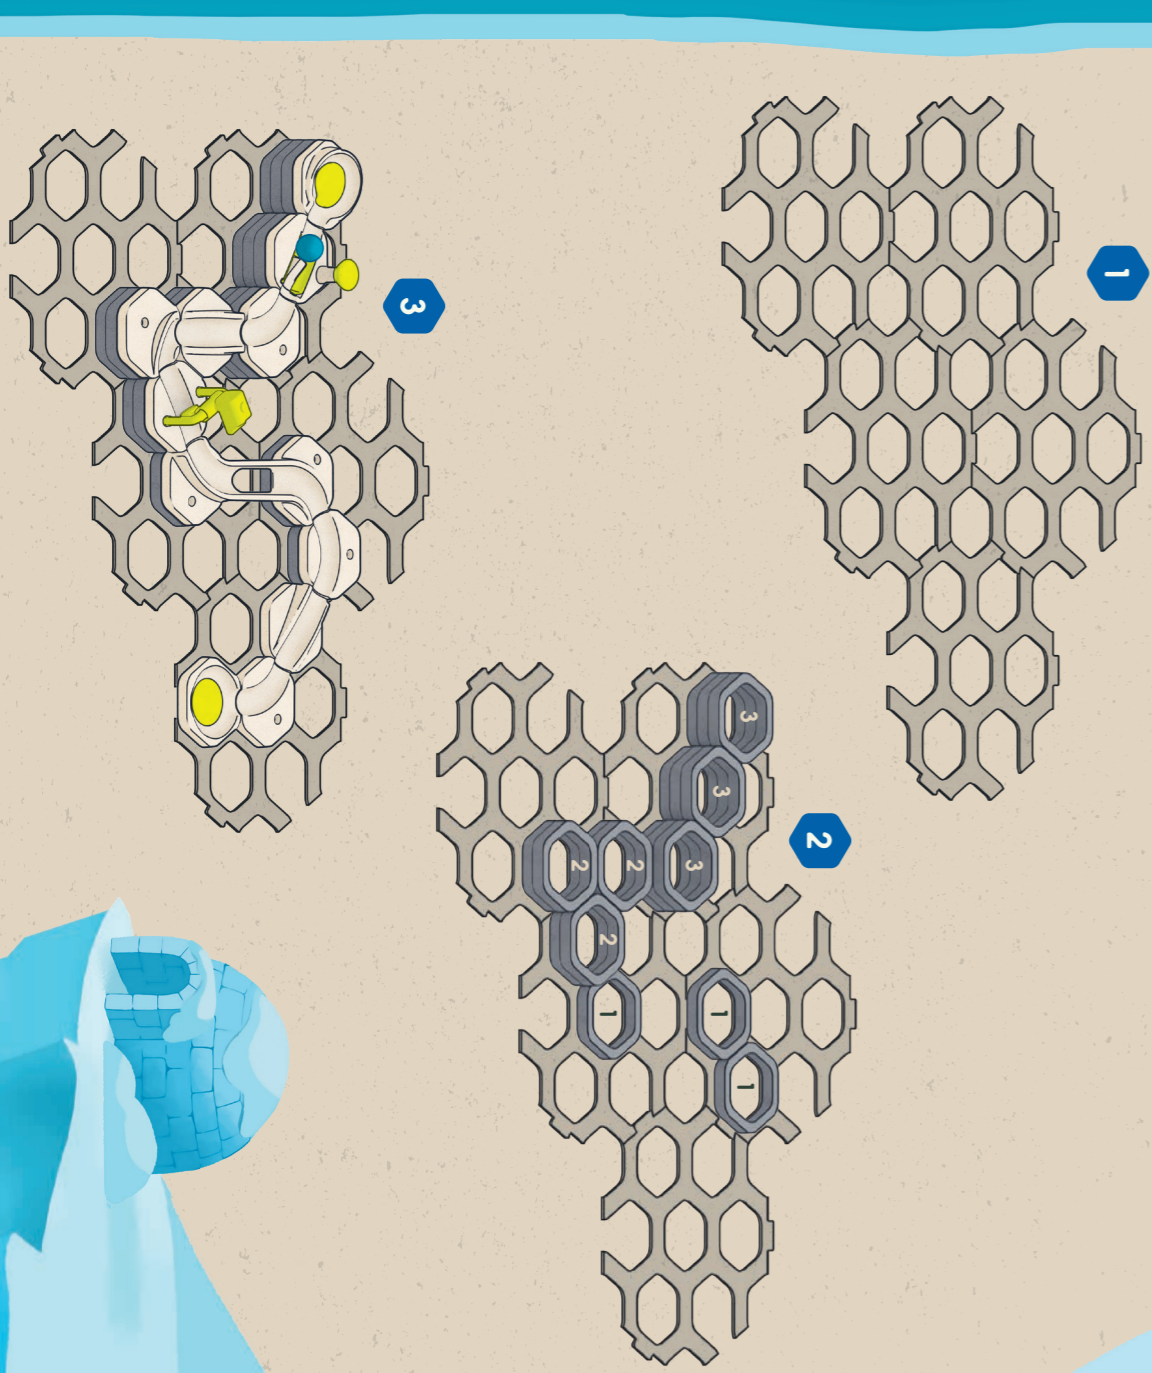

### TRACK A

### TRACK B

### TRACK C

**WARNING.**  
CHOKING HAZARD.  
Toy contains a small ball and small parts.  
Not for children under 3 yrs.

**ATTENTION.**  
DANGER D'ÉTOUFFEMENT.  
Le jouet contient une petite balle et de petits éléments.  
Ne convient pas aux enfants de moins de 3 ans.

# GRAVITRAX